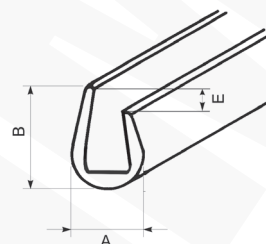

NOTE!

RD, BL, GY, WT, YL colours on request - for details visit www.ergom.com

Type	Index Ergom	Colour	Metal plate thickness [mm]	A	B	E	Quantity in package [m]
OKU 1/0,5 (50 M.)	E01PK-01060100100	black	0,4±0,7	3,5	7,5	0,5	50
OKU 1/0,5 BL (50 M)	E01PK-01060110100	blue	0,4±0,7	3,5	7,5	0,5	50
OKU 1/0,5 GY (50 M)	E01PK-01060110200	grey	0,4±0,7	3,5	7,5	0,5	50
OKU 1/0,5 RD (50 M)	E01PK-01060110300	red	0,4±0,7	3,5	7,5	0,5	50
OKU 1/0,5 WT (50 M)	E01PK-01060110400	white	0,4±0,7	3,5	7,5	0,5	50
OKU 1/0,5 YL (50 M)	E01PK-01060110500	yellow	0,4±0,7	3,5	7,5	0,5	50
OKU 2/1 (50 M)	E01PK-01060100300	black	0,8±1,2	4,5	9,5	0,5	50
OKU 2/1 BL (50 M)	E01PK-01060110600	blue	0,8±1,2	4,5	9,5	0,5	50
OKU 2/1 GY (50 M)	E01PK-01060110700	grey	0,8±1,2	4,5	9,5	0,5	50
OKU 2/1 RD (50 M)	E01PK-01060110800	red	0,8±1,2	4,5	9,5	0,5	50
OKU 2/1 WT (50 M)	E01PK-01060110900	white	0,8±1,2	4,5	9,5	0,5	50
OKU 2/1 YL (50 M)	E01PK-01060111000	yellow	0,8±1,2	4,5	9,5	0,5	50
OKU 3/1,5 (50 M.)	E01PK-01060100500	black	1,2±1,8	5,0	10,0	0,5	50
OKU 3/1,5 BL (50 M)	E01PK-01060111100	blue	1,2±1,8	5,0	10,0	0,5	50
OKU 3/1,5 GY (50 M)	E01PK-01060111200	grey	1,2±1,8	5,0	10,0	0,5	50
OKU 3/1,5 RD (50 M)	E01PK-01060111300	red	1,2±1,8	5,0	10,0	0,5	50
OKU 3/1,5 WT (50 M)	E01PK-01060111400	white	1,2±1,8	5,0	10,0	0,5	50
OKU 3/1,5 YL (50 M)	E01PK-01060111500	yellow	1,2±1,8	5,0	10,0	0,5	50
OKU 4/2 (25 M.)	E01PK-01060100700	black	1,7±2,3	5,5	10,5	1,0	25
OKU 4/2 BL (25 M)	E01PK-01060111600	blue	1,7±2,3	5,5	10,5	1,0	25
OKU 4/2 GY (25 M)	E01PK-01060111700	grey	1,7±2,3	5,5	10,5	1,0	25
OKU 4/2 RD (25 M)	E01PK-01060111800	red	1,7±2,3	5,5	10,5	1,0	25
OKU 4/2 WT (25 M)	E01PK-01060111900	white	1,7±2,3	5,5	10,5	1,0	25
OKU 4/2 YL (25 M)	E01PK-01060112000	yellow	1,7±2,3	5,5	10,5	1,0	25
OKU 5/2,5 (25 M.)	E01PK-01060100900	black	2,2±2,8	6,5	12,5	1,0	25
OKU 5/2,5 BL (25 M)	E01PK-01060112100	blue	2,2±2,8	6,5	12,5	1,0	25
OKU 5/2,5 GY (25 M)	E01PK-01060112200	grey	2,2±2,8	6,5	12,5	1,0	25
OKU 5/2,5 RD (25 M)	E01PK-01060112300	red	2,2±2,8	6,5	12,5	1,0	25
OKU 5/2,5 WT (25 M)	E01PK-01060112400	white	2,2±2,8	6,5	12,5	1,0	25
OKU 5/2,5 YL (25 M)	E01PK-01060112500	yellow	2,2±2,8	6,5	12,5	1,0	25
OKU 6/3 (25 M.)	E01PK-01060101100	black	2,7±3,3	7,5	13,0	1,5	25
OKU 6/3 BL (25 M)	E01PK-01060112600	blue	2,7±3,3	7,5	13,0	1,5	25
OKU 6/3 GY (25 M)	E01PK-01060112700	grey	2,7±3,3	7,5	13,0	1,5	25
OKU 6/3 RD (25 M)	E01PK-01060112800	red	2,7±3,3	7,5	13,0	1,5	25
OKU 6/3 WT (25 M)	E01PK-01060112900	white	2,7±3,3	7,5	13,0	1,5	25
OKU 6/3 YL (25 M)	E01PK-01060113000	yellow	2,7±3,3	7,5	13,0	1,5	25