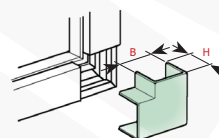

## CECHY I KORZYŚCI

kształtki do zmiany kierunku prowadzenia wiązki

szeroki asortyment

## DANE MECHANICZNE

Kolor

biały

Typ	Indeks Ergom	B	H	W opakowaniu [szt.]
KNKP 20X10 (10 SZT.)	E02KK-02020300103	20	10	10
KNKP 25X17 (10 SZT.)	E02KK-02020300503	25	17	10
KNKP 80X40	E02KK-02020301201	80	40	2
KNKP 100X40	E02KK-02020301301	100	40	2
KNKP 120X40	E02KK-02020301401	120	40	2
KNKP 80X60	E02KK-02020301601	80	60	2
KNKP 120X60	E02KK-02020301801	120	60	2
KNKP 150X60	E02KK-02020302201	150	60	2
KNKP 80X80	E02KK-02020301901	80	80	2
KNKP 100X80	E02KK-02020302001	100	80	2
KNKP 120X80	E02KK-02020302101	120	80	2