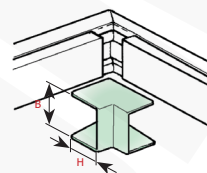

## CECHY I KORZYŚCI

kształtki do zmiany kierunku prowadzenia wiązki

szeroki asortyment

## DANE MECHANICZNE

Kolor biały

Typ	Indeks Ergom	B	H	W opakowaniu [szt.]
KNKW 20X10 (10 SZT.)	E02KK-02020100103	20	10	10
KNKW 30X10 (10 SZT.)	E02KK-02020100203	30	10	10
KNKW 40X10 (10 SZT.)	E02KK-02020100303	40	10	10
KNKW 60X17 (10 SZT.)	E02KK-02020100703	60	17	10
KNKW 40X25 (10 SZT.)	E02KK-02020100903	40	25	10
KNKW 40X40 (10 SZT.)	E02KK-02020101003	40	40	10
KNKW 80X40	E02KK-02020101201	80	40	2
KNKW 100X40	E02KK-02020101301	100	40	2
KNKW 120X40	E02KK-02020101401	120	40	2
KNKW 60X60 (10 SZT.)	E02KK-02020101503	60	60	10
KNKW 80X60	E02KK-02020101601	80	60	2
KNKW 100X60	E02KK-02020101701	100	60	2
KNKW 120X60	E02KK-02020101801	120	60	2
KNKW 100X80	E02KK-02020102001	100	80	2
KNKW 120X80	E02KK-02020102101	120	80	2