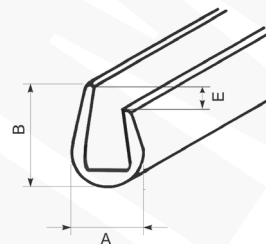

Typ	Indeks Ergom	Kolor	Grubość blachy [mm]	A	B	E	W opakowaniu [m]
OKU 1/0,5 (50 M.)	E01PK-01060100100	czarny	0,4±0,7	3,5	7,5	0,5	50
OKU 1/0,5 BL (50 M)	E01PK-01060110100	niebieski	0,4±0,7	3,5	7,5	0,5	50
OKU 1/0,5 GY (50 M)	E01PK-01060110200	szary	0,4±0,7	3,5	7,5	0,5	50
OKU 1/0,5 RD (50 M)	E01PK-01060110300	czerwony	0,4±0,7	3,5	7,5	0,5	50
OKU 1/0,5 WT (50 M)	E01PK-01060110400	biały	0,4±0,7	3,5	7,5	0,5	50
OKU 1/0,5 YL (50 M)	E01PK-01060110500	żółty	0,4±0,7	3,5	7,5	0,5	50
OKU 2/1 (50 M)	E01PK-01060100300	czarny	0,8±1,2	4,5	9,5	0,5	50
OKU 2/1 BL (50 M)	E01PK-01060110600	niebieski	0,8±1,2	4,5	9,5	0,5	50
OKU 2/1 GY (50 M)	E01PK-01060110700	szary	0,8±1,2	4,5	9,5	0,5	50
OKU 2/1 RD (50 M)	E01PK-01060110800	czerwony	0,8±1,2	4,5	9,5	0,5	50
OKU 2/1 WT (50 M)	E01PK-01060110900	biały	0,8±1,2	4,5	9,5	0,5	50
OKU 2/1 YL (50 M)	E01PK-01060111000	żółty	0,8±1,2	4,5	9,5	0,5	50
OKU 3/1,5 (50 M.)	E01PK-01060100500	czarny	1,2±1,8	5,0	10,0	0,5	50
OKU 3/1,5 BL (50 M)	E01PK-01060111100	niebieski	1,2±1,8	5,0	10,0	0,5	50
OKU 3/1,5 GY (50 M)	E01PK-01060111200	szary	1,2±1,8	5,0	10,0	0,5	50
OKU 3/1,5 RD (50 M)	E01PK-01060111300	czerwony	1,2±1,8	5,0	10,0	0,5	50
OKU 3/1,5 WT (50 M)	E01PK-01060111400	biały	1,2±1,8	5,0	10,0	0,5	50
OKU 3/1,5 YL (50 M)	E01PK-01060111500	żółty	1,2±1,8	5,0	10,0	0,5	50
OKU 4/2 (25 M.)	E01PK-01060100700	czarny	1,7±2,3	5,5	10,5	1,0	25
OKU 4/2 BL (25 M)	E01PK-01060111600	niebieski	1,7±2,3	5,5	10,5	1,0	25
OKU 4/2 GY (25 M)	E01PK-01060111700	szary	1,7±2,3	5,5	10,5	1,0	25
OKU 4/2 RD (25 M)	E01PK-01060111800	czerwony	1,7±2,3	5,5	10,5	1,0	25
OKU 4/2 WT (25 M)	E01PK-01060111900	biały	1,7±2,3	5,5	10,5	1,0	25
OKU 4/2 YL (25 M)	E01PK-01060112000	żółty	1,7±2,3	5,5	10,5	1,0	25
OKU 5/2,5 (25 M.)	E01PK-01060100900	czarny	2,2±2,8	6,5	12,5	1,0	25
OKU 5/2,5 BL (25 M)	E01PK-01060112100	niebieski	2,2±2,8	6,5	12,5	1,0	25
OKU 5/2,5 GY (25 M)	E01PK-01060112200	szary	2,2±2,8	6,5	12,5	1,0	25
OKU 5/2,5 RD (25 M)	E01PK-01060112300	czerwony	2,2±2,8	6,5	12,5	1,0	25
OKU 5/2,5 WT (25 M)	E01PK-01060112400	biały	2,2±2,8	6,5	12,5	1,0	25
OKU 5/2,5 YL (25 M)	E01PK-01060112500	żółty	2,2±2,8	6,5	12,5	1,0	25
OKU 6/3 (25 M.)	E01PK-01060101100	czarny	2,7±3,3	7,5	13,0	1,5	25
OKU 6/3 BL (25 M)	E01PK-01060112600	niebieski	2,7±3,3	7,5	13,0	1,5	25
OKU 6/3 GY (25 M)	E01PK-01060112700	szary	2,7±3,3	7,5	13,0	1,5	25
OKU 6/3 RD (25 M)	E01PK-01060112800	czerwony	2,7±3,3	7,5	13,0	1,5	25
OKU 6/3 WT (25 M)	E01PK-01060112900	biały	2,7±3,3	7,5	13,0	1,5	25
OKU 6/3 YL (25 M)	E01PK-01060113000	żółty	2,7±3,3	7,5	13,0	1,5	25