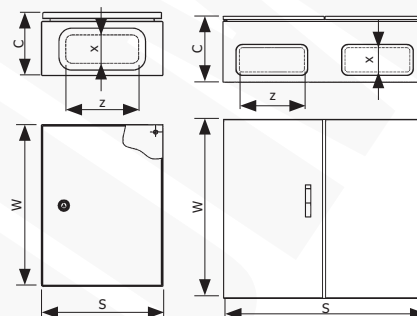

Stopień ochrony IP65 dla obudów jednodrzwiowych; IP55 dla dwudrzwiowych, zgodnie z normą IEC 60529

Normy PRS – ocena zgodności z dyrektywą 2006/95/WE
PRS – dopuszczenie do stosowania na statkach

Certyfikat UL E475585

UWAGA!

Certyfikat UL - aktualne informacje na stronie www.ergom.com

Obudowy o innych wymiarach dostępne na zamówienie.

Typ	Indeks Ergom	Liczba zamków	Obudowa	UL	Kolor	S	W	C	x	z			
RN 303015 (RAL 7032)	R30RS-01010100200	1	jednodrzwiowa		RAL 7032	300	300	160	70	180			
RN 403015 (RAL 7032)	R30RS-01010100400					400							
RN 403021 (RAL 7032)	R30RS-01010100500					220					120	320	
RN 304015 (RAL 7032)	R30RS-01010100600	1	jednodrzwiowa		RAL 7032	300	400	160	70	180			
RN 604021 (RAL 7032)	R30RS-01010100900					600					220	120	320
RN 604025 (RAL 7032)	R30RS-01010101000					260							
RN 203015 (RAL 7035)	R30RS-01011100100	1	jednodrzwiowa	✓	RAL 7035	200	300	160	-	-			
RN 303015 (RAL 7035)	R30RS-01011100200					300		220	70	180			
RN 303021 (RAL 7035)	R30RS-01011100300					160							
RN 403015 (RAL 7035)	R30RS-01011100400					400		220	120	320			
RN 403021 (RAL 7035)	R30RS-01011100500					160							
RN 304015 (RAL 7035)	R30RS-01011100600					300		70	180				
RN 304021 (RAL 7035)	R30RS-01011100700					400		220					
RN 404021 (RAL 7035)	R30RS-01011100800					600		120	320				
RN 604021 (RAL 7035)	R30RS-01011100900	1	jednodrzwiowa	✓	RAL 7035	300	400	160	70	180			
RN 604025 (RAL 7035)	R30RS-01011101000					400					220		